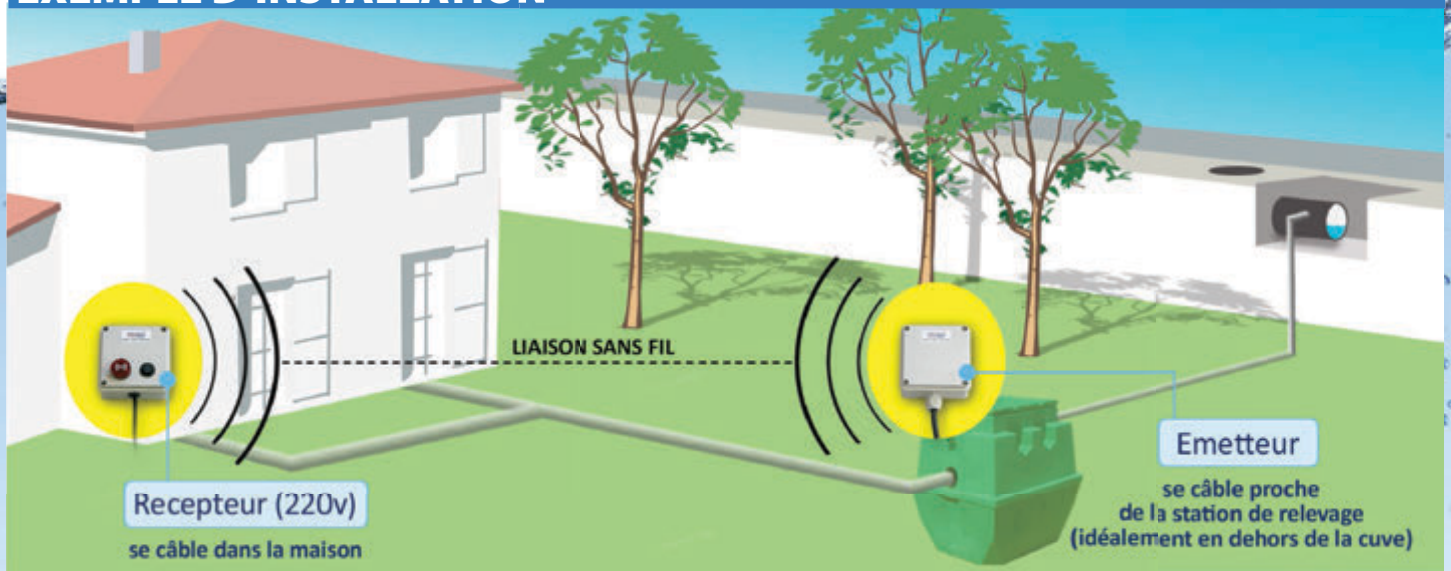

PROTECTION VIGIREL® RADIO

COFFRET VIGIREL® RADIO EMETEUR + RECEPTEUR

Système d'alarme SANS FIL pour avoir une alerte d'un défaut de fonctionnement.

APPLICATIONS :

- Maison individuelle
- Installation collective

Situation où l'on ne peut pas tirer un câble dans une gaine, ou si on ne veut pas tirer de câble dans la maison.

EXEMPLE D'INSTALLATION

TECHNIQUE

- 1 Emetteur sans fil sur 2 piles LR5
- 1 Récepteur sur alimentation 220v
- 1 Flotteur d'alarme

AVANTAGES

- Installation alarme en 5 minutes
- Pas besoin de retirer de câble flotteur
- Sécuriser une installation de relevage